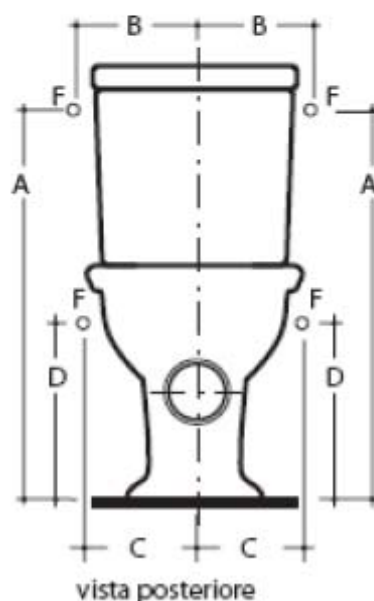

Art. 8426

Vaso monoblocco con scarico "S".

W.c. monoblock with floor draining.

Inodoro tanque bajo salida vertical.

Kg. 24

Art. 8406

Cassetta monoblocco attacco alto sx/dx con predisposizione attacco basso sx/dx.

Monoblock cistern with the entry of water on high right or left with predisposition of low entry left/right.

Tanque.

Kg. 16

A	B	C	D
700	280	150	300