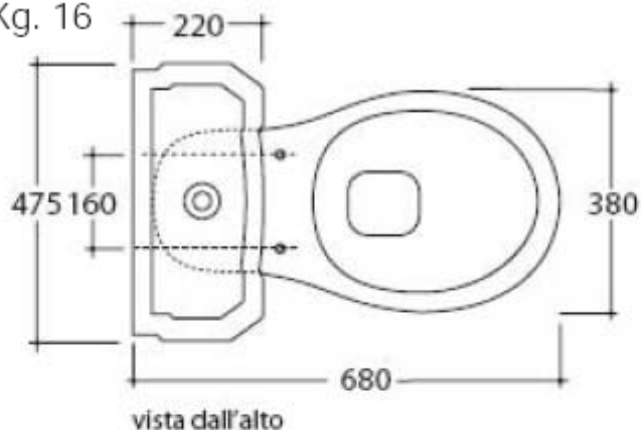

## Art. 8426

Vaso monoblocco con scarico "S".

*W.c. monoblock with floor draining.*

*Inodoro tanque bajo salida vertical.*

Kg. 24

## Art. 8406

Cassetta monoblocco attacco alto sx/dx con predisposizione attacco basso sx/dx.

*Monoblock cistern with the entry of water on high right or left with predisposition of low entry left/right.*

*Tanque.*

Kg. 16

A	B	C	D
700	280	150	300