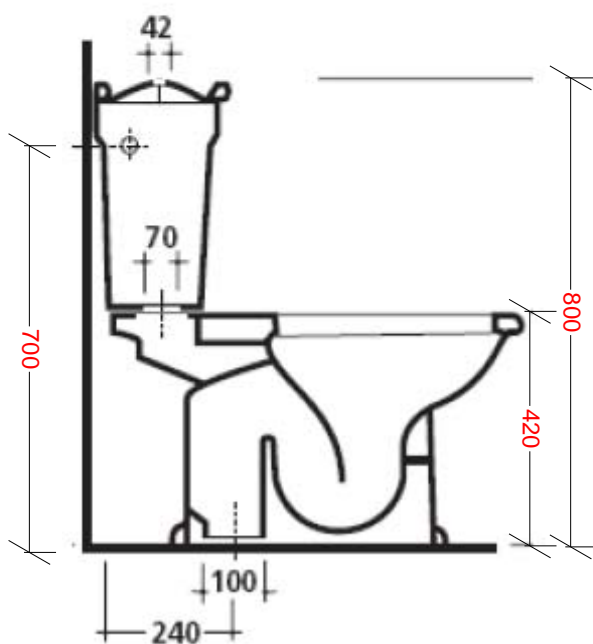

Art. 8426

Vaso monoblocco con scarico "S".

W.c. monoblock with floor draining.

Inodoro tanque bajo salida vertical.

Kg. 24

Art. 8406

Cassetta monoblocco attacco alto sx/dx con predisposizione attacco basso sx/dx.

Monoblock cistern with the entry of water on high right or left with predisposition of low entry left/right.

Tanque.

Kg. 16

A	B	C	D
700	280	150	300